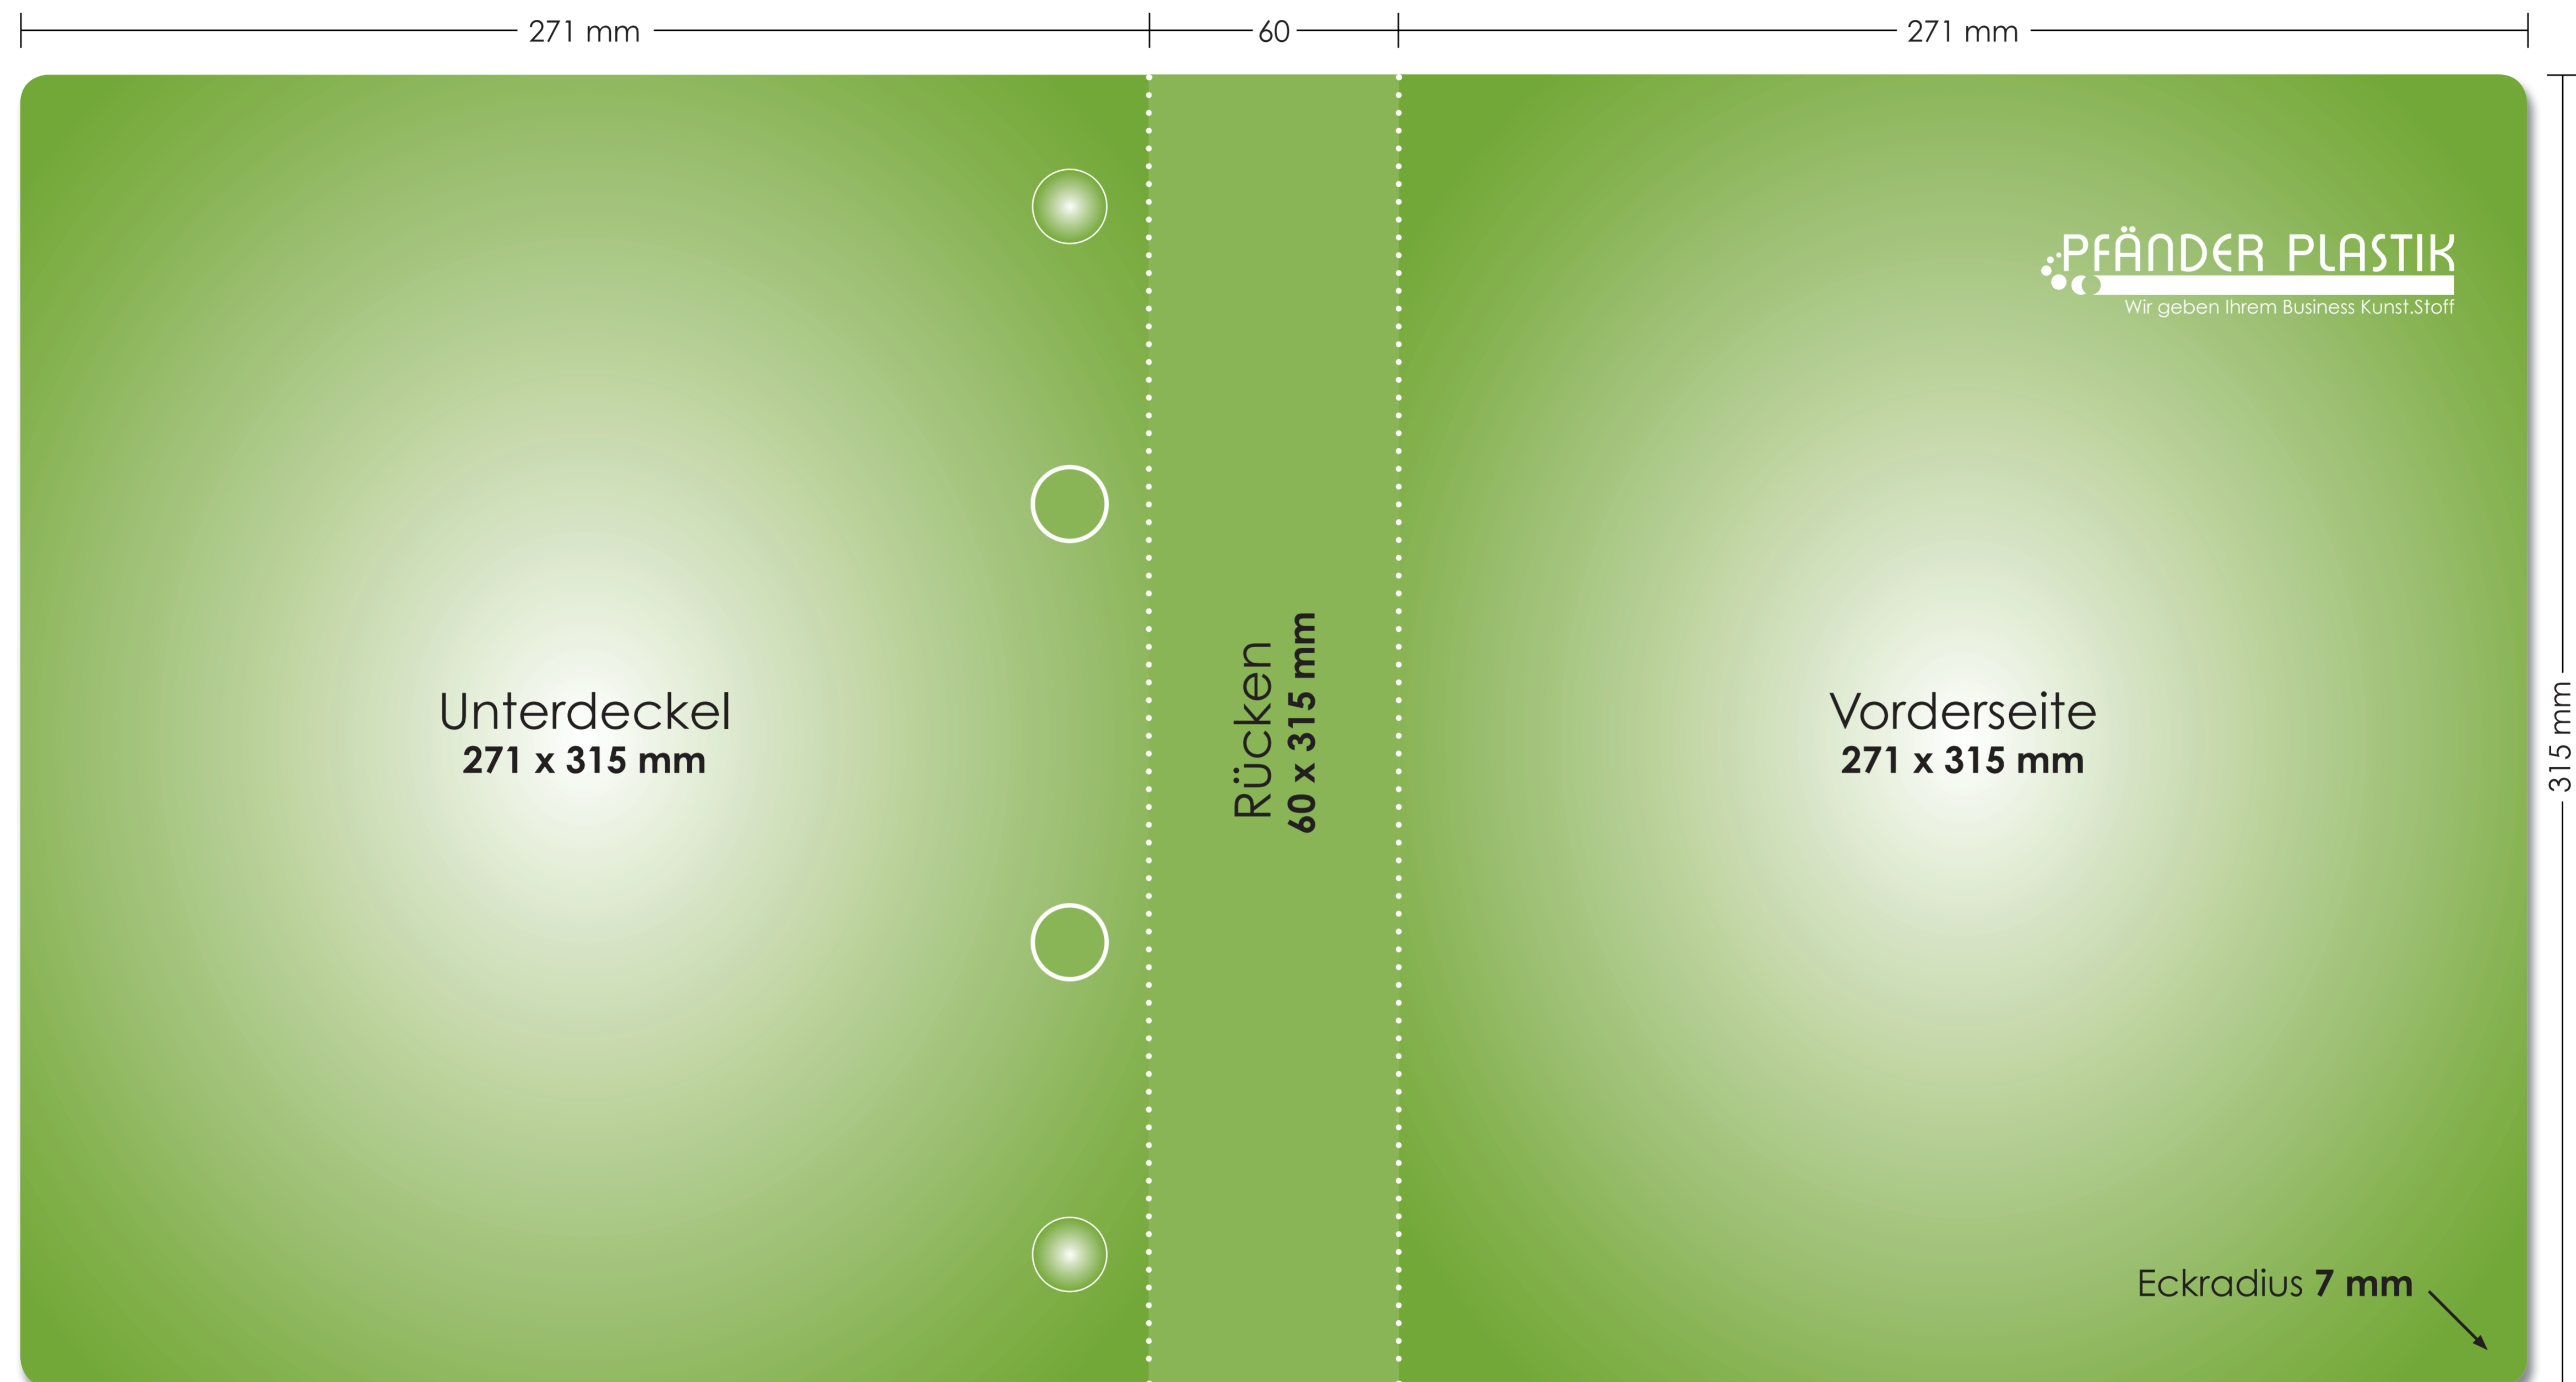

PP-Ordner DIN A4 + Register (225 mm breit) mit Combimechanik – 45 mm Füllhöhe

Offenes Format: **602 x 315 mm**

Hinweise

- Ordner hat keine eigene Standfestigkeit
- Beim Siebdruck wird von einem normalen Schwierigkeitsgrad ausgegangen
- Auf einem transparenten Untergrund kann unter Umständen eine nicht 100 prozentig deckende Farbe wie z. B. Gelb heller erscheinen (diese muss evtl. als zusätzliche Farbe erneut überdruckt werden)
- Die Siebdruckfilme benötigen wir mit der Schichtseite nach oben
- Anschnitt 5 mm