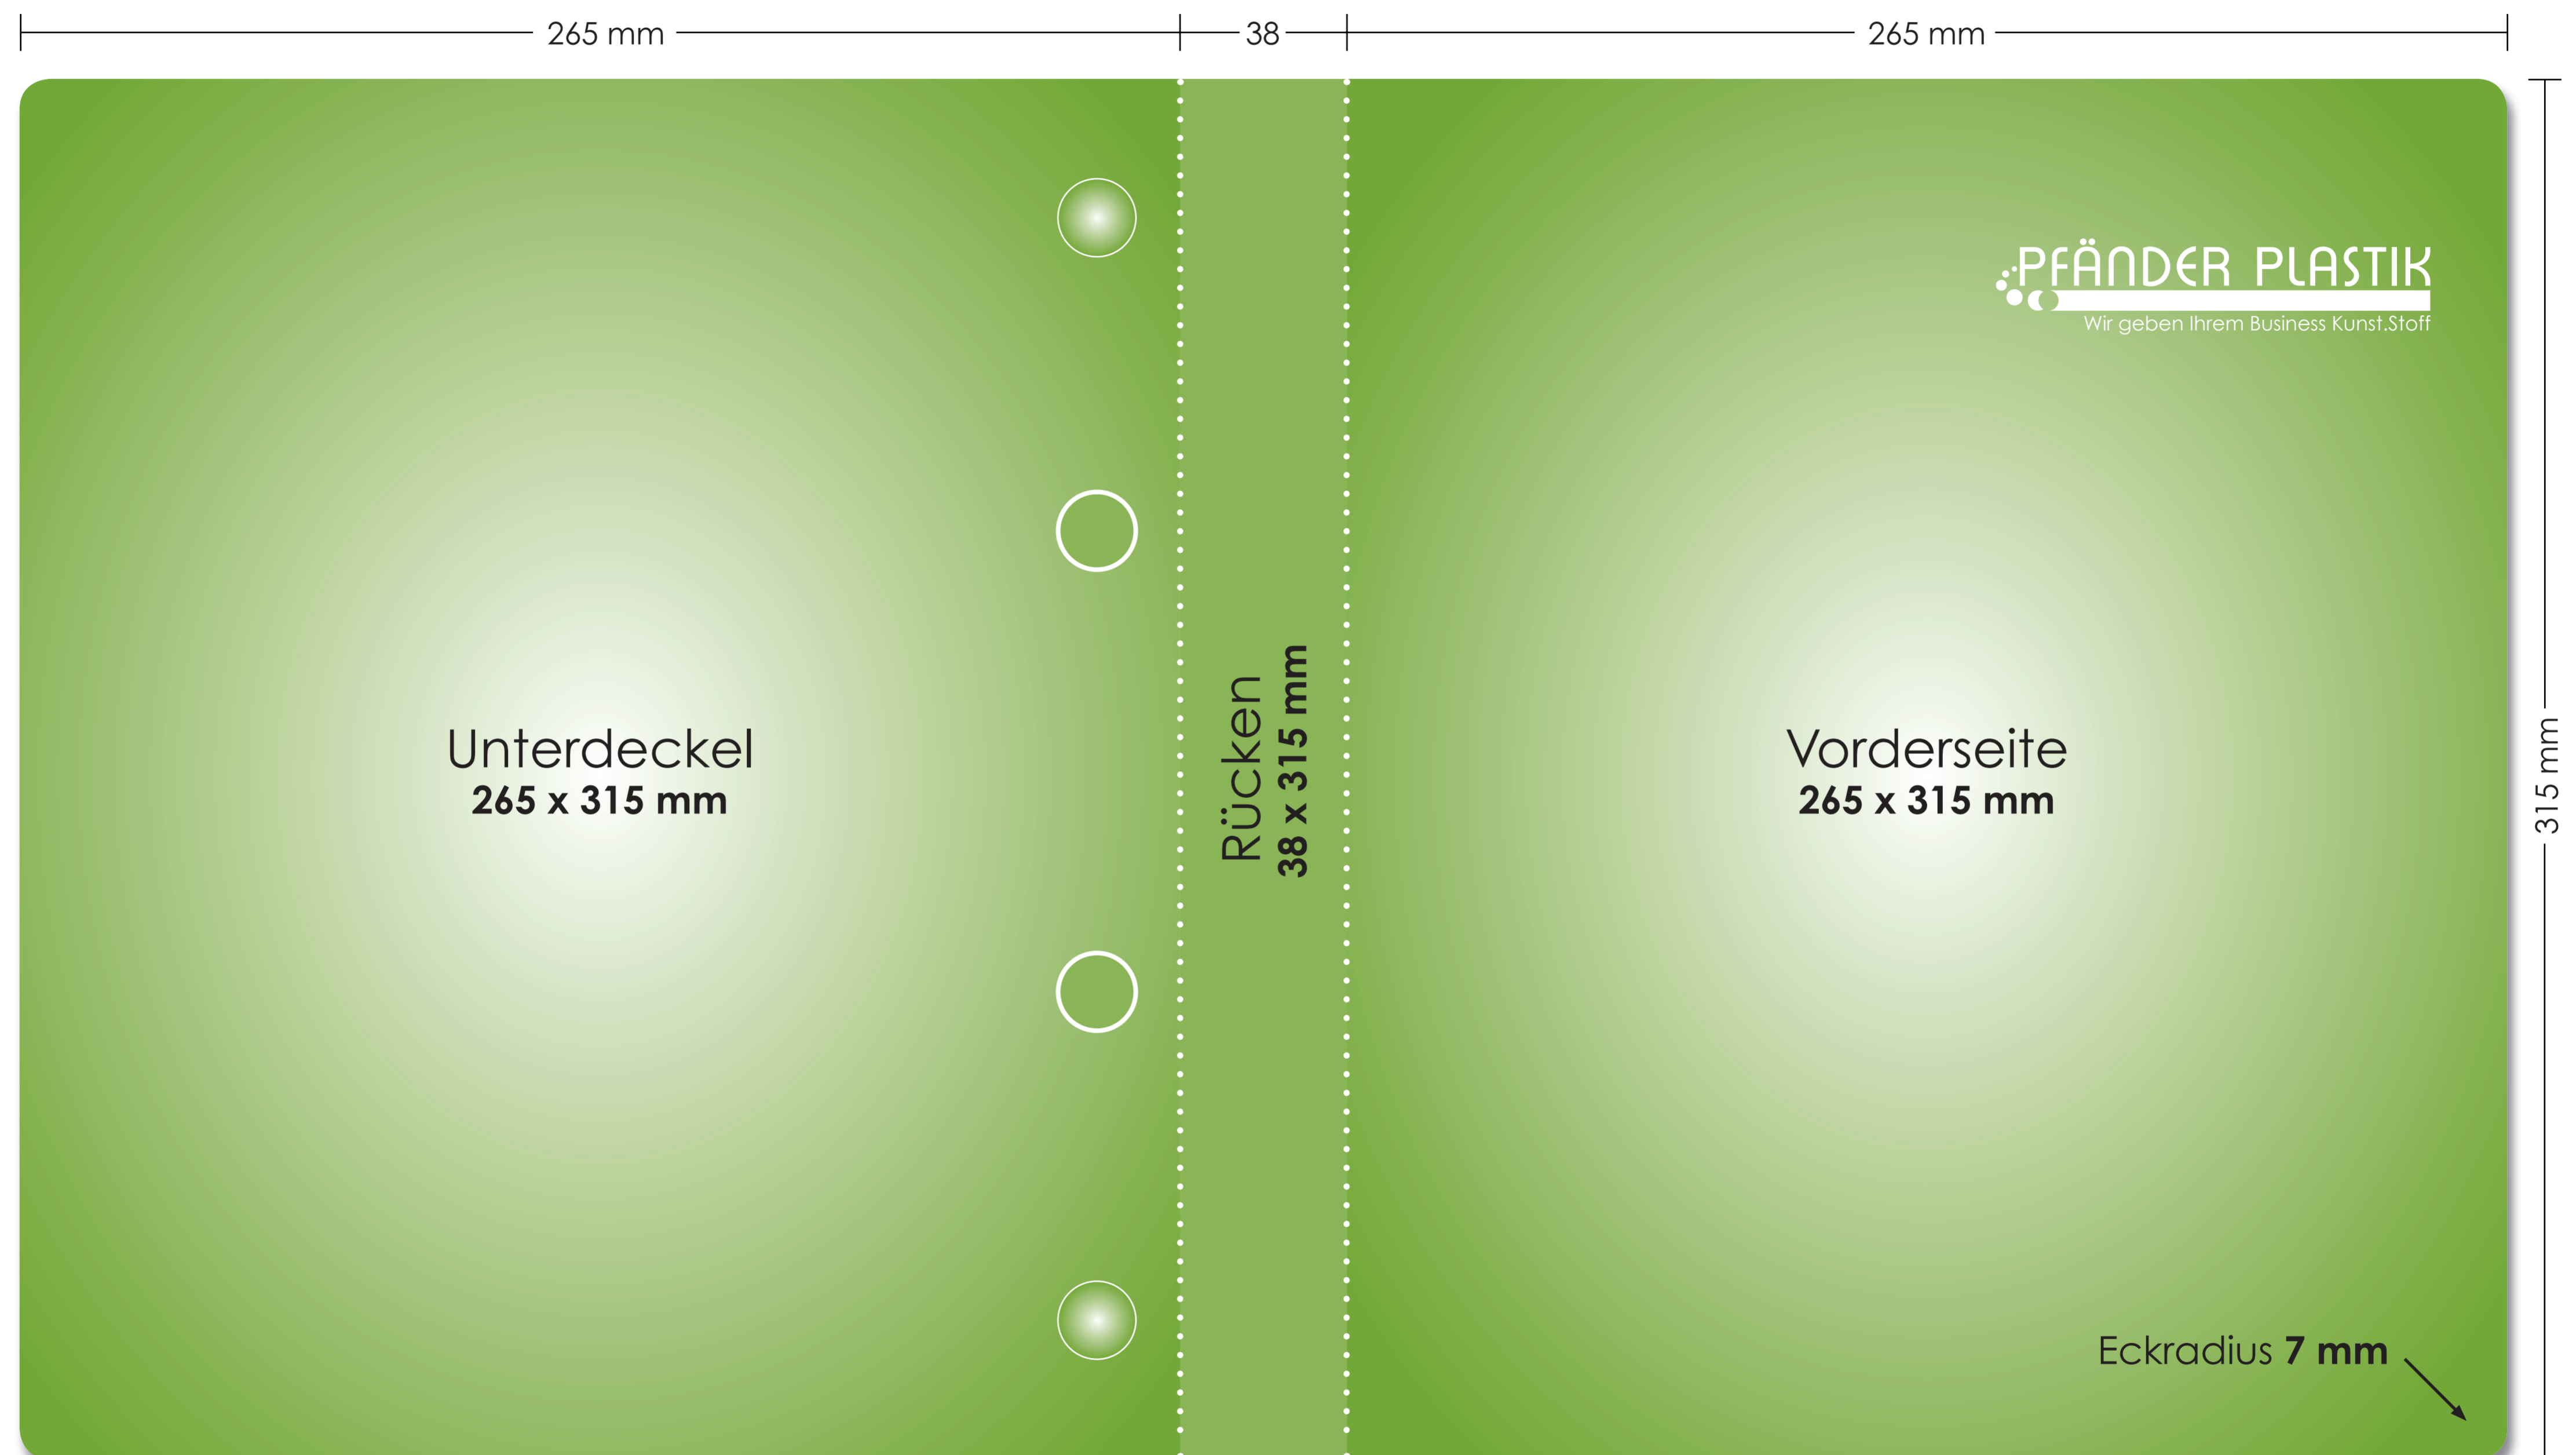

PP-Ordner DIN A4 + Register (225 mm breit) mit Combimechanik – 25 mm Füllhöhe

Offenes Format: 568 x 315 mm

Hinweise

- Ordner hat keine eigene Standfestigkeit
- Beim Siebdruck wird von einem normalen Schwierigkeitsgrad ausgegangen
- Auf einem transparenten Untergrund kann unter Umständen eine nicht 100 prozentig deckende Farbe wie z. B. Gelb heller erscheinen (diese muss evtl. als zusätzliche Farbe erneut überdruckt werden)
- Die Siebdruckfilme benötigen wir mit der Schichtseite nach oben
- Anschnitt 5 mm