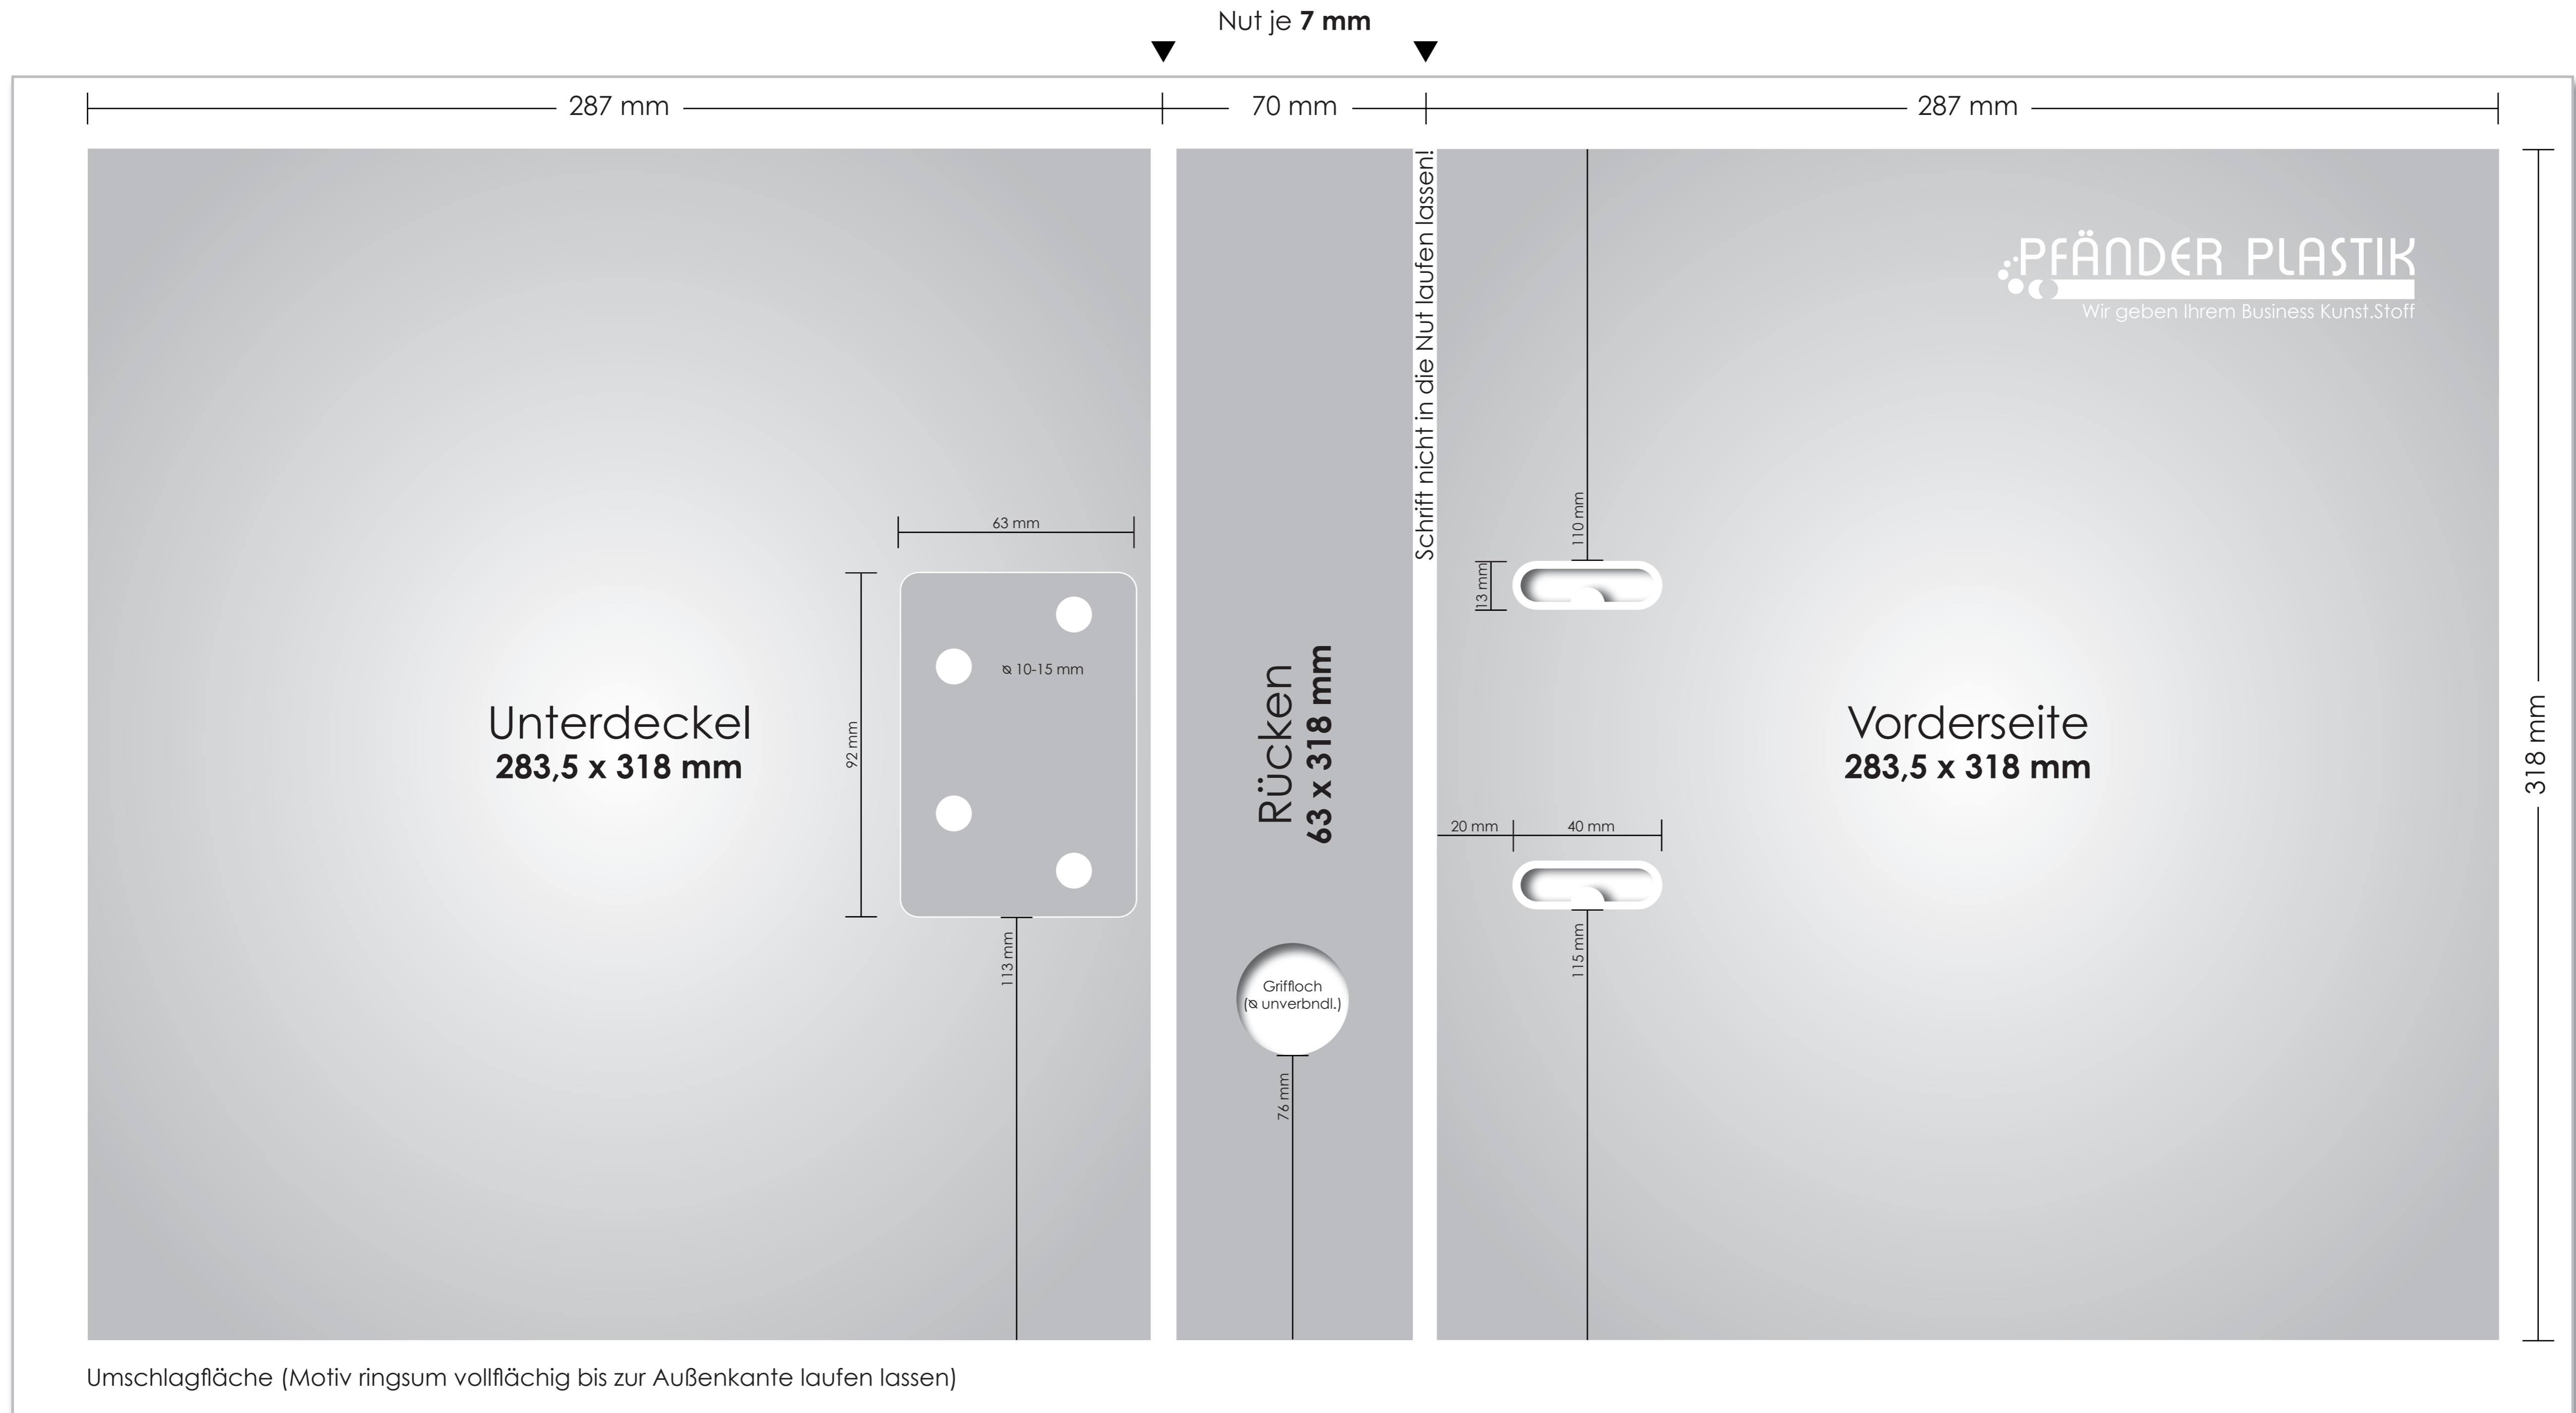

Papp-Schlitz-Ringbuch **DIN A4** + Register (230 mm breit) mit Hebelmechanik – **55 mm** Füllhöhe

Innengesamtmaß inkl. Nut: **644 x 318 mm**

Offenes Format inkl. Umschlagfläche: **684 x 358 mm**

 zu gestaltende Fläche