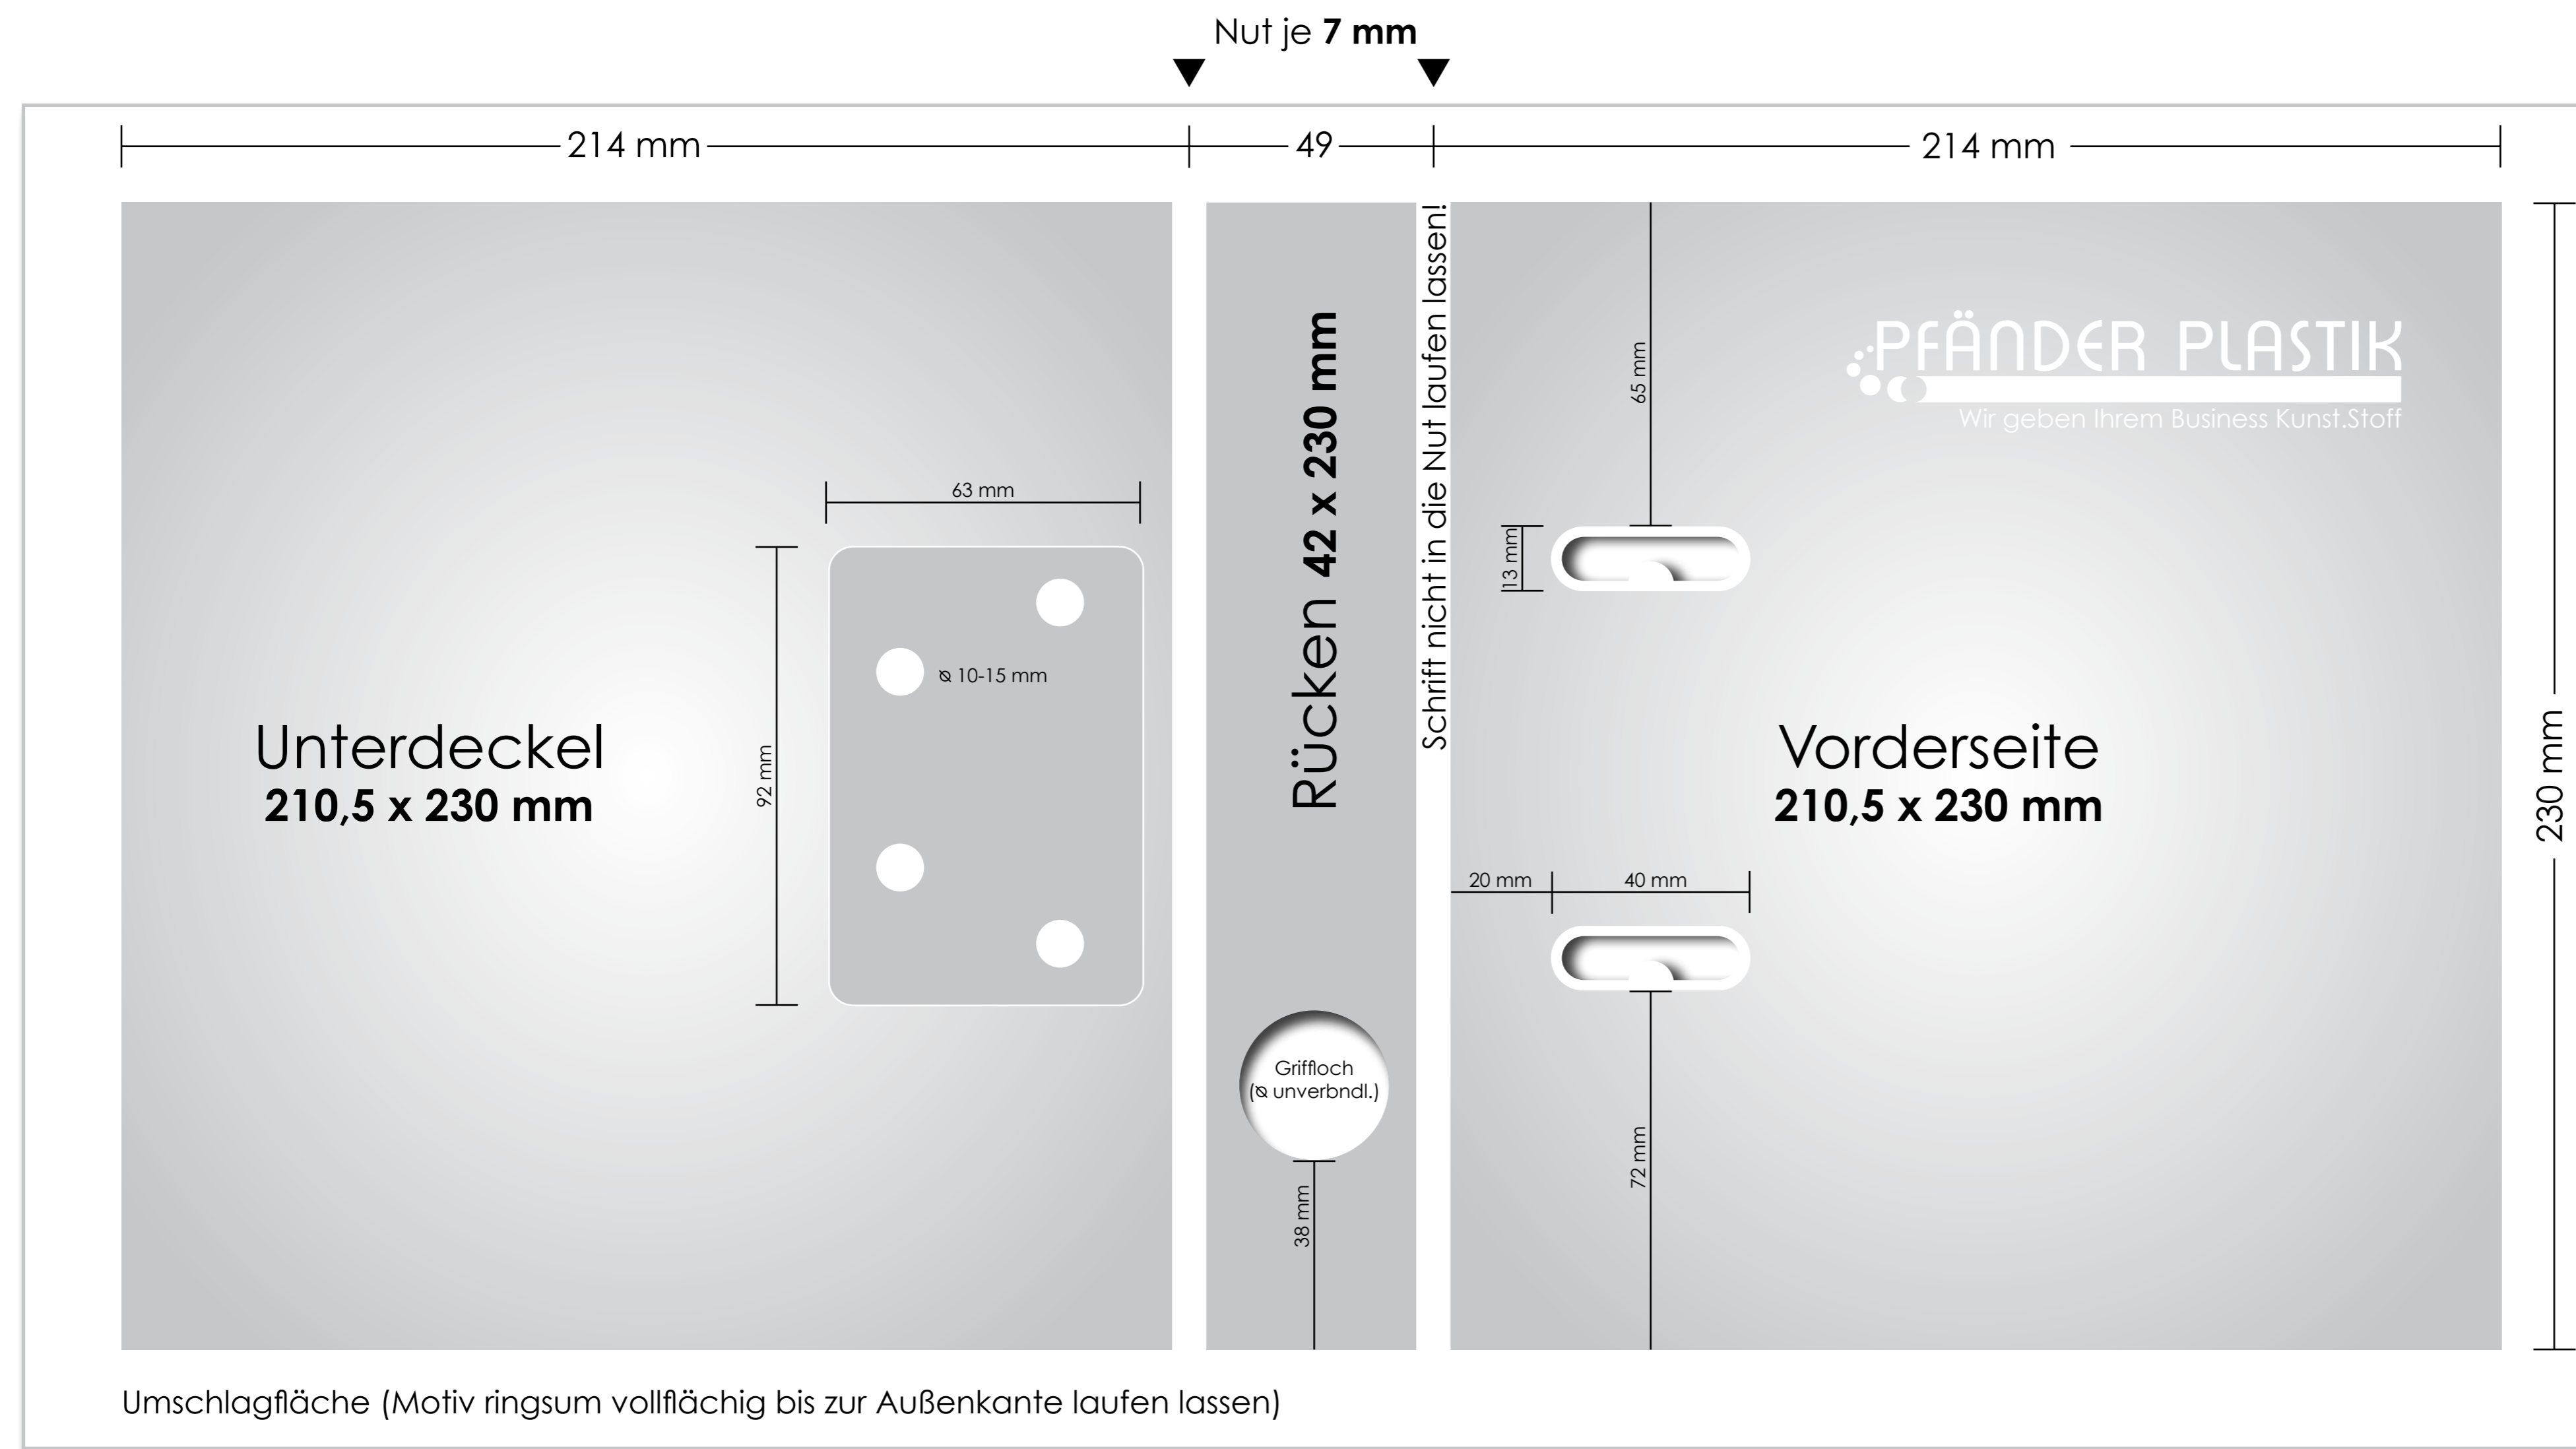

# Papp-Schlitz-Ringbuch **DIN A5** + Register (165 mm breit) mit Hebelmechanik – **35 mm** Füllhöhe

Innengesamtmaß inkl. Nut: **477 x 230 mm**

Offenes Format inkl. Umschlagfläche: **517 x 270 mm**

 zu gestaltende Fläche